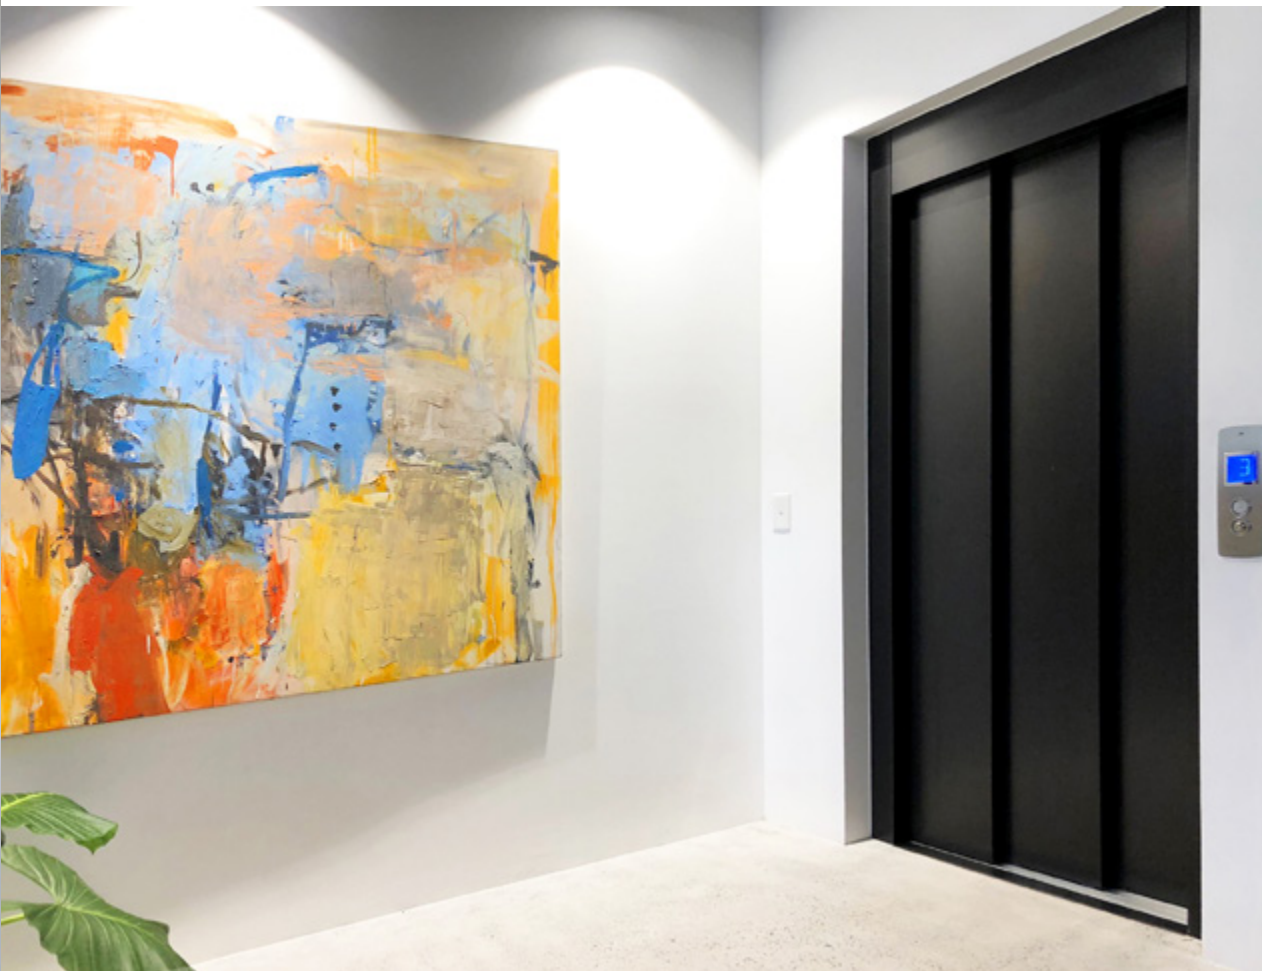

LAMINATE

RAL LACKIERT  
STANDARD ORANGE PEEL

FEUERFEST  
E120  
EI 60  
EI120

A316  
MARINE GRADE  
EDELSTAHL

3-FLÜGELIGE TÜR ZUR OPTIMALEN  
NUTZUNG DER SCHACHTBREITE FÜR EINE  
BREITERE TÜRÖFFNUNG

ENTWURF PASSEND ZU IHRER INNENARCHITEKTUR