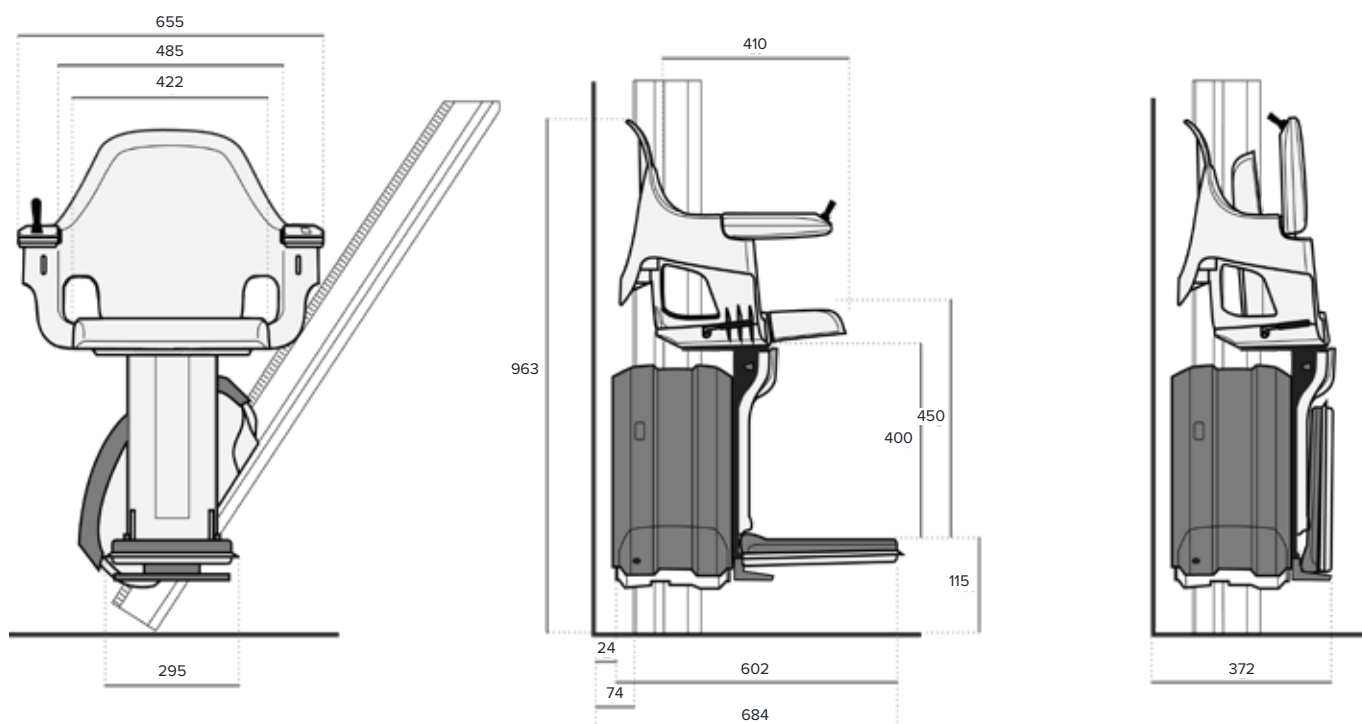

Joystick und Schlüsselverriegelung

Dimensionen in Millimeter