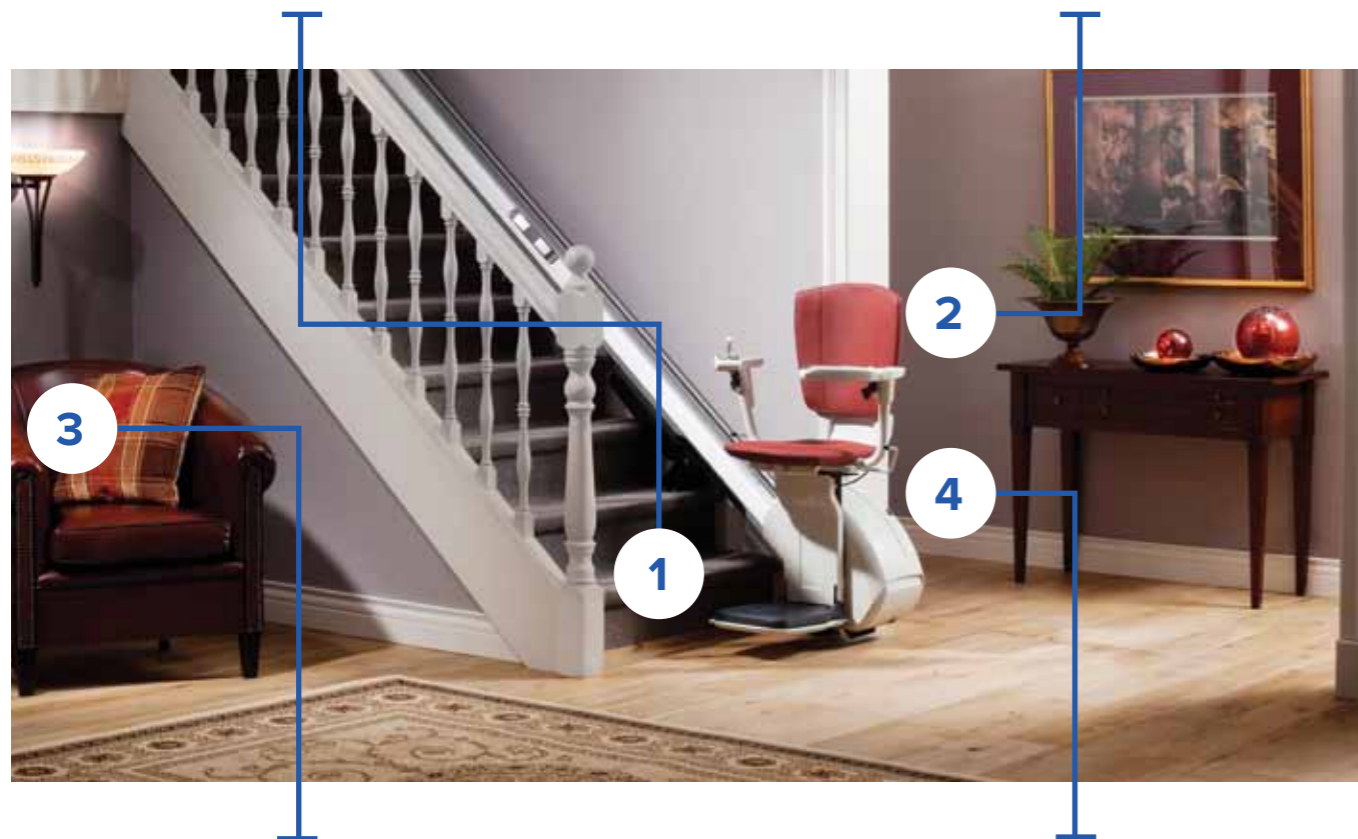

HomeGlide Extra-Treppenlift

EINE REIHE VON OPTIONEN UND ERWEITERUNGEN

Die Wahl des HomeGlide Extra bedeutet, dass Sie alle Funktionen und Vorteile des HomeGlides bekommen und zusätzlich weitere Optionen und eine größere Polsterauswahl erhalten, die sicherstellen, dass er perfekt in Ihr Zuhause passt. Der HomeGlide Extra erweist sich als die ultimative Verbindung von elegantem Design und Hi-Tech-Funktionalität für jede gerade Treppe.

Verbundenes Fußbrett

Standardmäßig kommt der HomeGlide Extra mit einem verbundenen Fußbrett. Diese Funktion macht das Ausklappen des Sitzes fast mühelos, da die Fußstütze mit dem Sitz verbunden ist.

Ergonomisch geformter Sitz

Entworfen mit Ergonomieexperten verwendet der HomeGlide Extra einen Sitz, der Ihre Haltung positiv beeinflusst, während er ein Maximum an Komfort bietet.

Eine Welt voller Möglichkeiten

Neben den Qualitätsverbesserungen, die serienmäßig mit dem HomeGlide Extra kommen, gibt es eine Reihe von Optionen, die auch eine breite Palette von Polsterfarben umfassen. Wählen Sie aus Stoff- und Vinylsitzbezügen, die zum Stil und Dekor Ihres Hauses passen.

Ein größeres Gefühl der Sicherheit

Sie sollten sich in Ihrem Treppenlift sicher fühlen. Der HomeGlide Extra kommt mit einem einziehbaren Sicherheitsgurt und kann mit gebogenen Armlehnen ausgestattet werden, um Sie sicher auf dem Lift zu halten. Es ist auch möglich, gerade Armlehnen anzubringen, wenn Sie dieses bevorzugen.