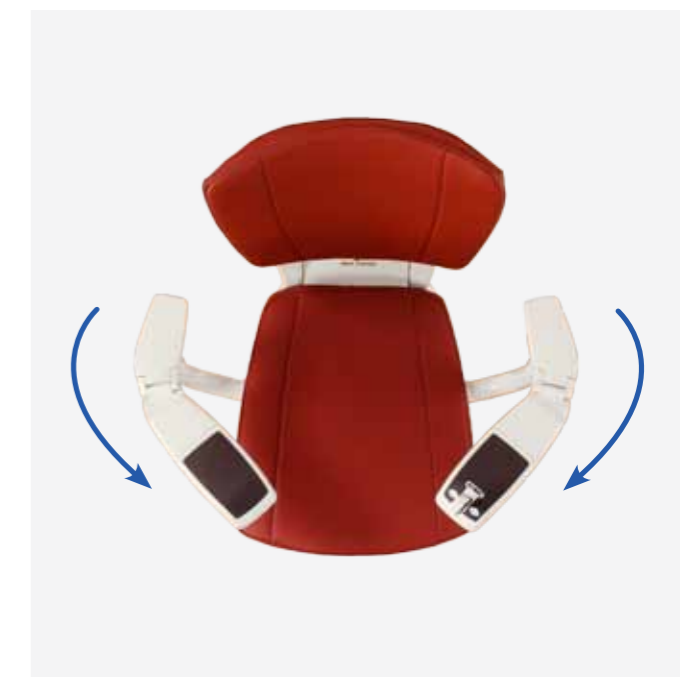

HomeGlide Extra Optionen

NOCH MEHR AUSWAHL

Mit einer zusätzlichen Auswahl an Polsterung und funktionellen Optionen ist der HomeGlide Extra eine elegante und attraktive Ergänzung zu Ihrem Zuhause.

Polster

Vinyl:

Stoff:

Wählen Sie aus Stoff- und Vinylsitzbezügen, die zum Stil Ihres Hauses passen.

Automatischer Drehsitz und verstellbare Sitzhöhe

Der HomeGlide Extra kommt standardmäßig mit einem manuellen Drehsitz. Ein Upgrade auf den automatischen Drehsitz ermöglicht es Ihnen, den Stuhl leicht am oberen oder unteren Treppenabsatz mit einem Druck auf den Joystick zu drehen. Dies ermöglicht einen sicheren Ausstieg aus dem Stuhl, da sich der Lift automatisch von der offenen Treppe weg dreht.

Es stehen vier verschiedene Sitzhöhen zur Auswahl um Ihnen die bequemste Sitzposition zu bieten. Die Fußstütze liegt nur 97mm über dem Boden, welches das Ein- und Aussteigen so einfach wie möglich macht.

Armlehne

Gerade

Gebogen