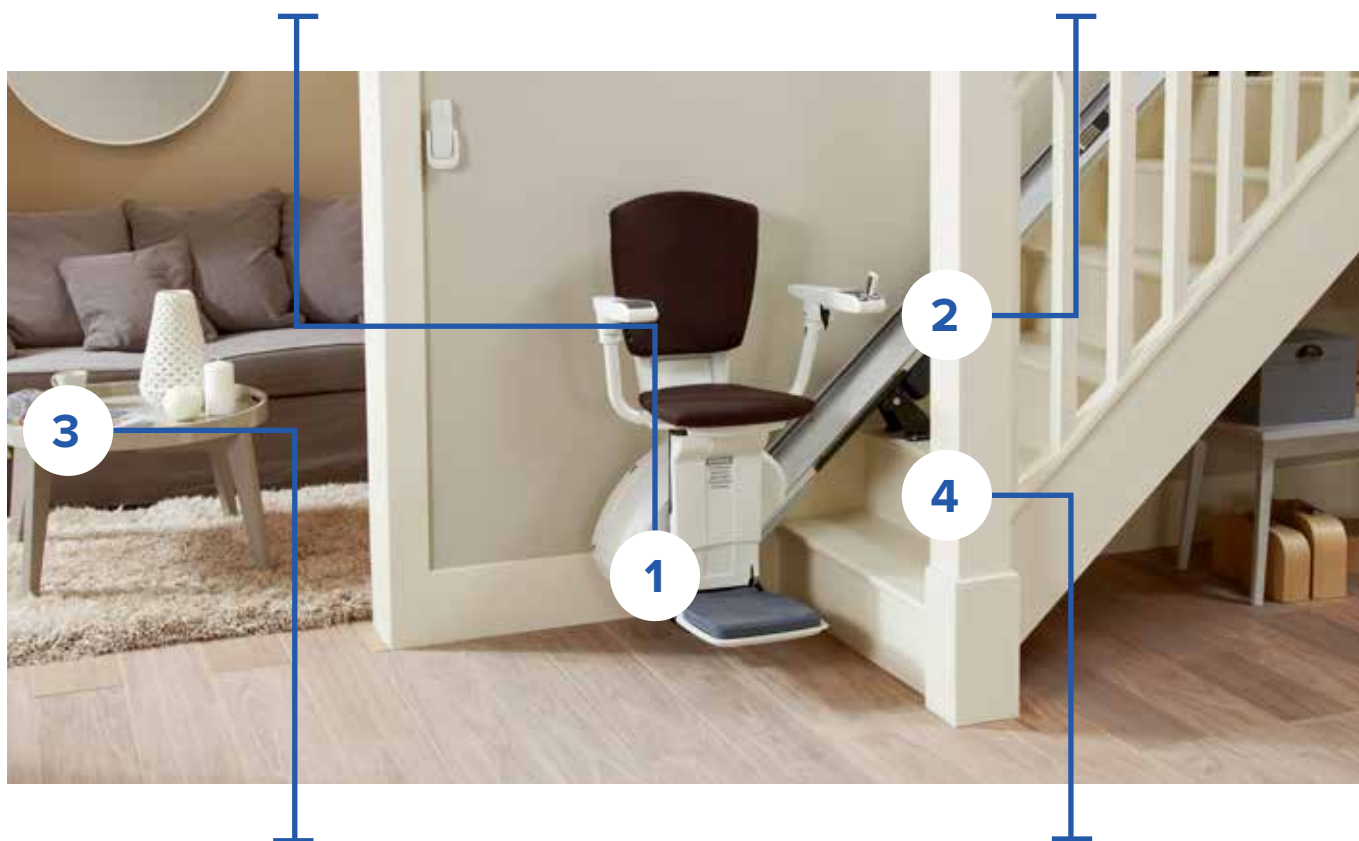

HomeGlide Extra-Treppenlift

EINE REIHE VON OPTIONEN UND ERWEITERUNGEN

Die Wahl des HomeGlide Extra bedeutet, dass Sie alle Funktionen und Vorteile des HomeGlides bekommen und zusätzlich weitere Optionen und eine größere Polsterauswahl erhalten, die sicherstellen, dass er perfekt in Ihr Zuhause passt. Der HomeGlide Extra erweist sich als die ultimative Verbindung von elegantem Design und Hi-Tech-Funktionalität für jede gerade Treppe.

Verbundenes Fußbrett

Standardmäßig kommt der HomeGlide Extra mit einem verbundenen Fußbrett. Diese Funktion macht das Ausklappen des Sitzes fast mühelos, da die Fußstütze mit dem Sitz verbunden ist.

Ergonomisch geformter Sitz

Entworfen mit Ergonomieexperten verwendet der HomeGlide Extra einen Sitz, der Ihre Haltung positiv beeinflusst, während er ein Maximum an Komfort bietet.

Eine Welt voller Möglichkeiten

Neben den Qualitätsverbesserungen, die serienmäßig mit dem HomeGlide Extra kommen, gibt es eine Reihe von Optionen, die auch eine breite Palette von Polsterfarben umfassen. Wählen Sie aus Stoff- und Vinylsitzbezügen, die zum Stil und Dekor Ihres Hauses passen.

Ein größeres Gefühl der Sicherheit

Sie sollten sich in Ihrem Treppenlift sicher fühlen. Der HomeGlide Extra kommt mit einem einziehbaren Sicherheitsgurt und kann mit gebogenen Armlehnen ausgestattet werden, um Sie sicher auf dem Lift zu halten. Es ist auch möglich, gerade Armlehnen anzubringen, wenn Sie dieses bevorzugen.